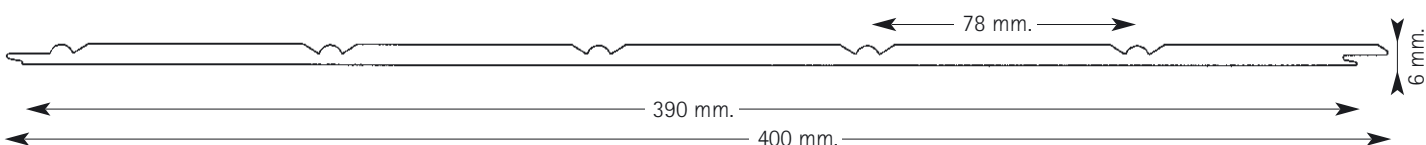

BRANDÉNS
Paneelilevy

Brandéns AB
Rattgatan 1, 827 35 LJUSDAL
Ruotsi/Sverige
Tele +46 (0)651 410 61
Fax +46 (0)651 410 83
info@panelskivan.se
www.panelskivan.se